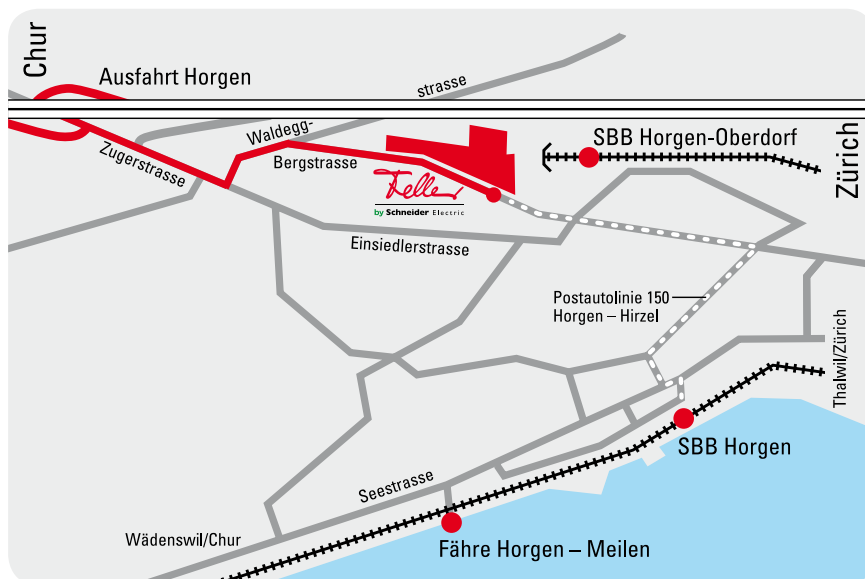

FELLER AUSBILDUNG

HORGEN – WIE SIE UNS FINDEN

Per Bahn

- Von Zürich-Flughafen oder Zürich HB mit S-Bahn-Linie S2 oder S8 nach Horgen
- Mit Postautolinie 150 (Horgen-Hirzel) bis Haltestelle Stotzweid/Feller.

Per Auto

- Aus Richtung Bern, Basel, Schaffhausen, St.Gallen und Flughafen Zürich/Kloten auf der Autobahn nach Zürich
- Durch Zürich immer Richtung Chur (A3)
- Autobahnausfahrt Horgen
- Eingangs Horgen links Richtung Horgenberg, dann Industrie-Wegweiser Feller AG folgen.
- Aus Richtung Chur auf der Autobahn A3 Richtung Zürich
- Autobahnausfahrt Horgen
- Eingangs Horgen links Richtung Horgenberg, dann Industrie-Wegweiser Feller AG folgen.
- Aus Richtung Zug/Luzern auf der Autobahn A4 Richtung Zürich
- Beim Autobahndende in Sihlbrugg Richtung Hirzel/Horgen
- Eingangs Horgen links Richtung Horgenberg, dann Industrie-Wegweiser Feller AG folgen.