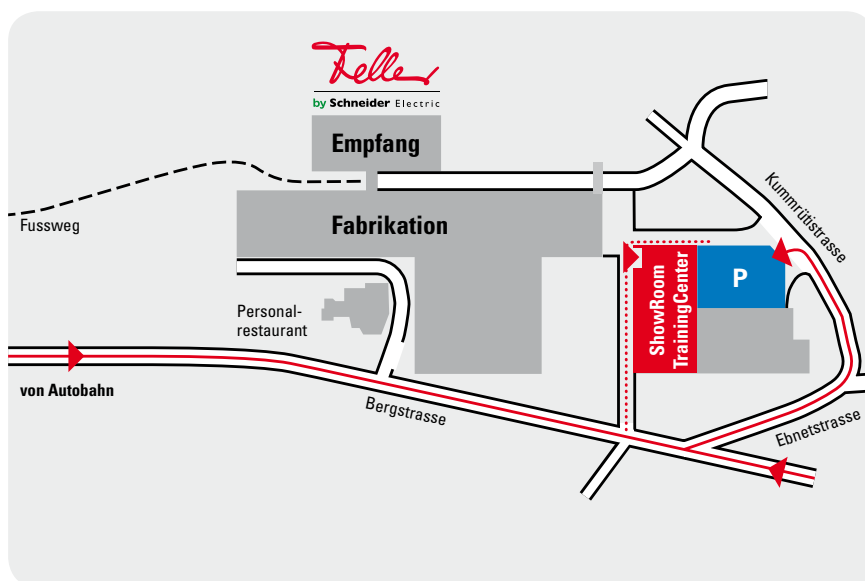

FELLER AUSBILDUNG

HORGEN – WIE SIE UNS FINDEN

Per Bahn

- Von Zürich-Flughafen oder Zürich HB mit S-Bahn-Linie S2 oder S8 nach Horgen
- Mit Postautolinie 150 (Horgen-Hirzel) bis Haltestelle Stotzweid/Feller.

Per Auto

- Aus Richtung Bern, Basel, Schaffhausen, St.Gallen und Flughafen Zürich/Kloten auf der Autobahn nach Zürich
- Durch Zürich immer Richtung Chur (A3)
- Autobahnausfahrt Horgen
- Eingangs Horgen links Richtung Horgenberg, dann Industrie-Wegweiser Feller AG folgen.
- Aus Richtung Chur auf der Autobahn A3 Richtung Zürich
- Autobahnausfahrt Horgen
- Eingangs Horgen links Richtung Horgenberg, dann Industrie-Wegweiser Feller AG folgen.
- Aus Richtung Zug/Luzern auf der Autobahn A4 Richtung Zürich
- Beim Autobahndende in Sihlbrugg Richtung Hirzel/Horgen
- Eingangs Horgen links Richtung Horgenberg, dann Industrie-Wegweiser Feller AG folgen.