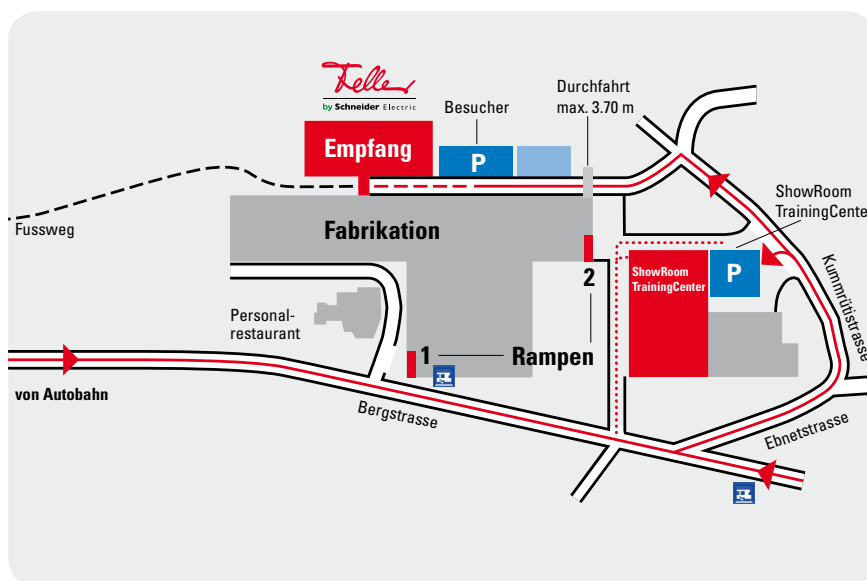

HORGEN – WIE SIE UNS FINDEN

Per Bahn

- Von Zürich-Flughafen oder Zürich HB mit S-Bahn-Linie S2 oder S8 nach Horgen
- Mit Postautolinie 150 (Horgen-Hirzel) bis Haltestelle Stotzweid/Feller.

Per Auto

- Aus Richtung Bern, Basel, Schaffhausen, St.Gallen und Flughafen Zürich/Kloten auf der Autobahn nach Zürich
- Durch Zürich immer Richtung Chur (A3)
- Autobahnausfahrt Horgen
- Eingangs Horgen links Richtung Horgenberg, dann Industrie-Wegweiser Feller AG folgen.
- Aus Richtung Chur auf der Autobahn A3 Richtung Zürich
- Autobahnausfahrt Horgen
- Eingangs Horgen links Richtung Horgenberg, dann Industrie-Wegweiser Feller AG folgen.
- Aus Richtung Zug/Luzern auf der Autobahn A4 Richtung Zürich
- Beim Autobahnenende in Sihlbrugg Richtung Hirzel/Horgen
- Eingangs Horgen links Richtung Horgenberg, dann Industrie-Wegweiser Feller AG folgen.