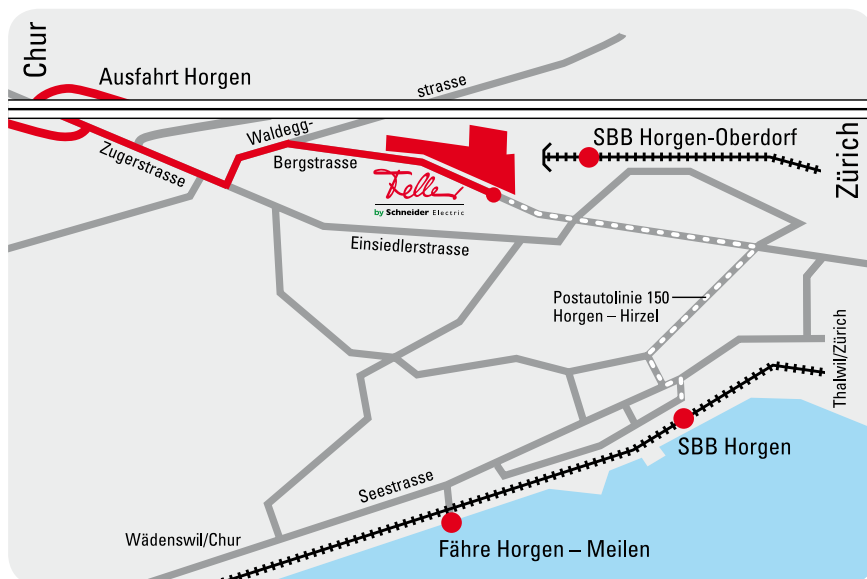

HORGEN – WIE SIE UNS FINDEN

Per Bahn

- Von Zürich-Flughafen oder Zürich HB mit S-Bahn-Linie S2 oder S8 nach Horgen
- Mit Postautolinie 150 (Horgen-Hirzel) bis Haltestelle Stotzweid/Feller.

Per Auto

- Aus Richtung Bern, Basel, Schaffhausen, St.Gallen und Flughafen Zürich/Kloten auf der Autobahn nach Zürich
- Durch Zürich immer Richtung Chur (A3)
- Autobahnausfahrt Horgen
- Eingangs Horgen links Richtung Horgenberg, dann Industrie-Wegweiser Feller AG folgen.
- Aus Richtung Chur auf der Autobahn A3 Richtung Zürich
- Autobahnausfahrt Horgen
- Eingangs Horgen links Richtung Horgenberg, dann Industrie-Wegweiser Feller AG folgen.
- Aus Richtung Zug/Luzern auf der Autobahn A4 Richtung Zürich
- Beim Autobahnenende in Sihlbrugg Richtung Hirzel/Horgen
- Eingangs Horgen links Richtung Horgenberg, dann Industrie-Wegweiser Feller AG folgen.